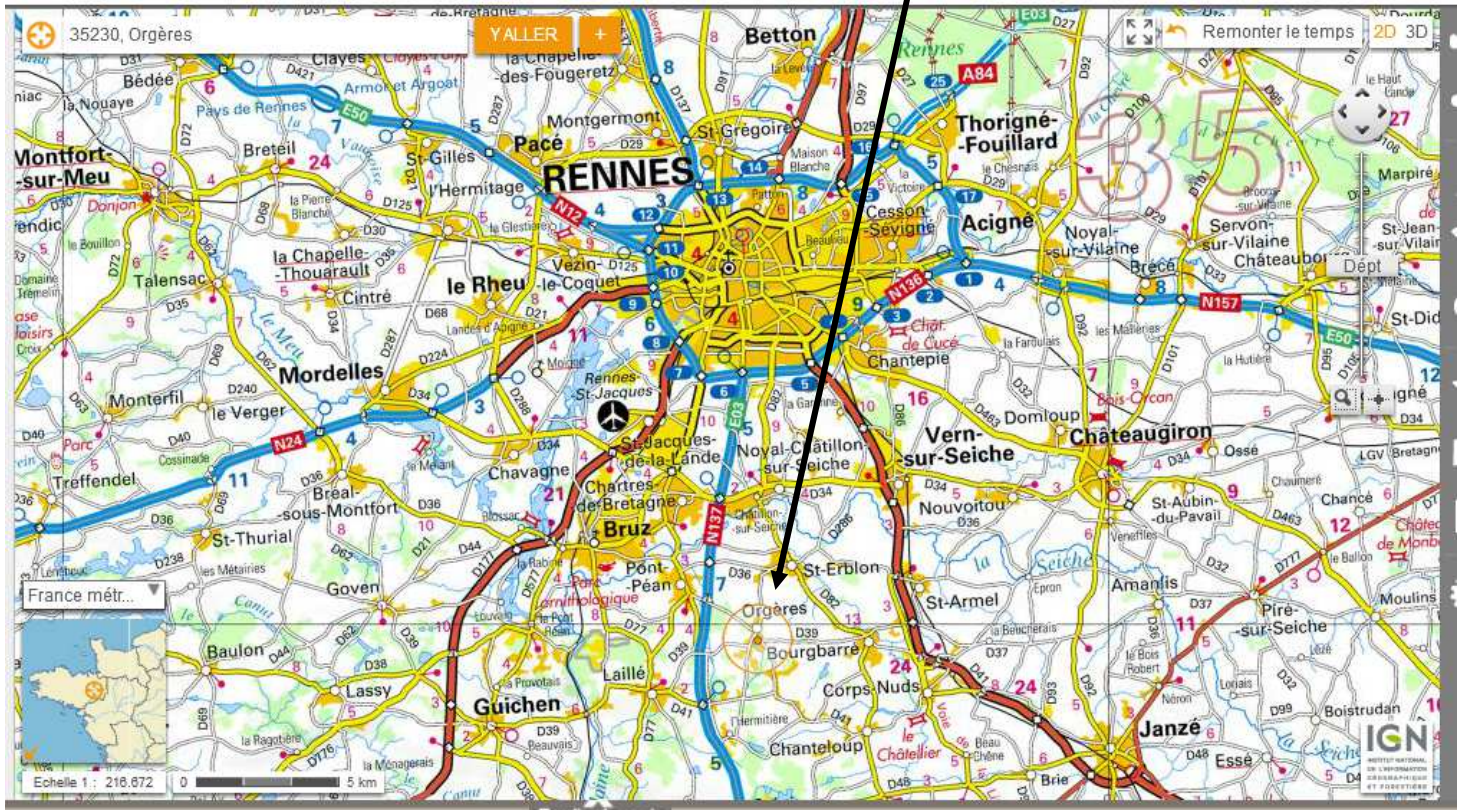

Orgères

Prendre la sortie D 41 CORPS NUDS-LAILLÉ. Suivre la direction CORPS NUDS → ZA Bout de Lande → Haras de Reuzel

Le Reuzel